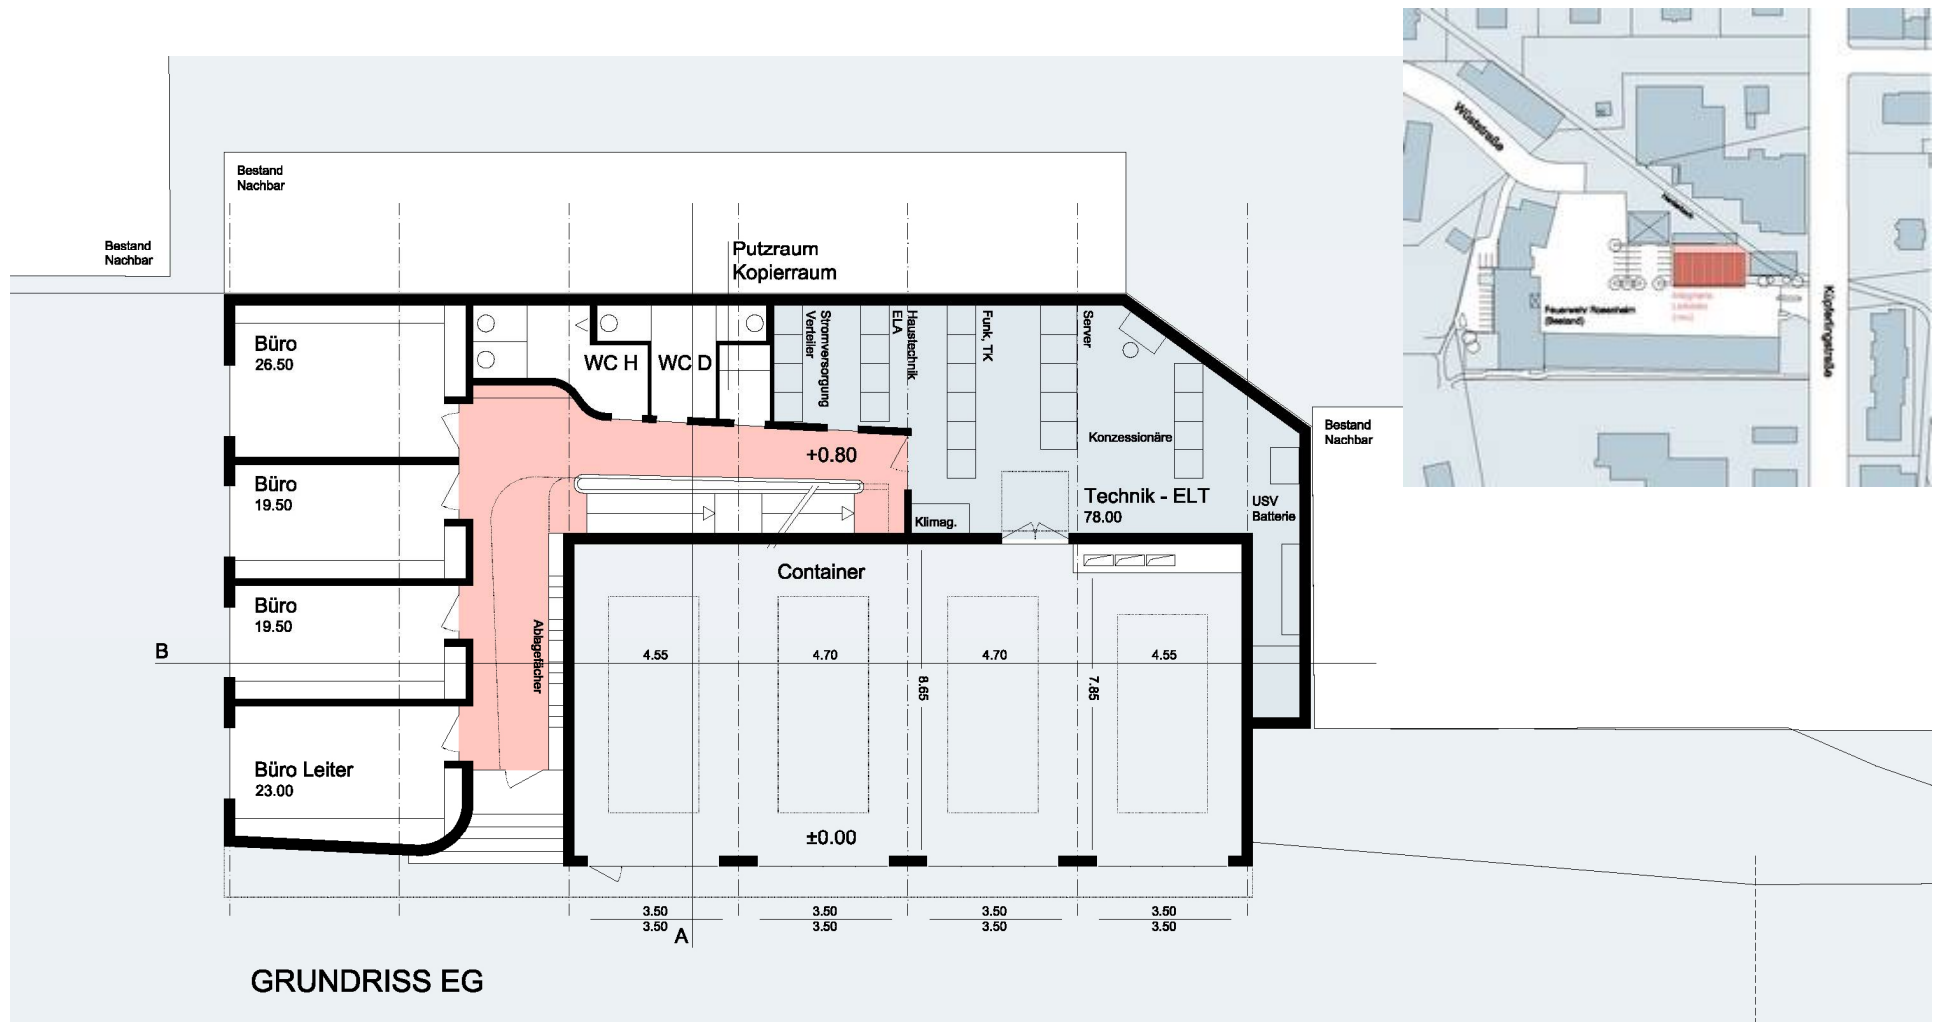

Küpfelingstraße

LAGEPLAN

1. OG ILS Rosenheim (2. Entwurf)

Möblierung ELP

SCHNITT A

SCHNITT B

ANSICHT SÜD

ANSICHT NORD

ANSICHT WEST