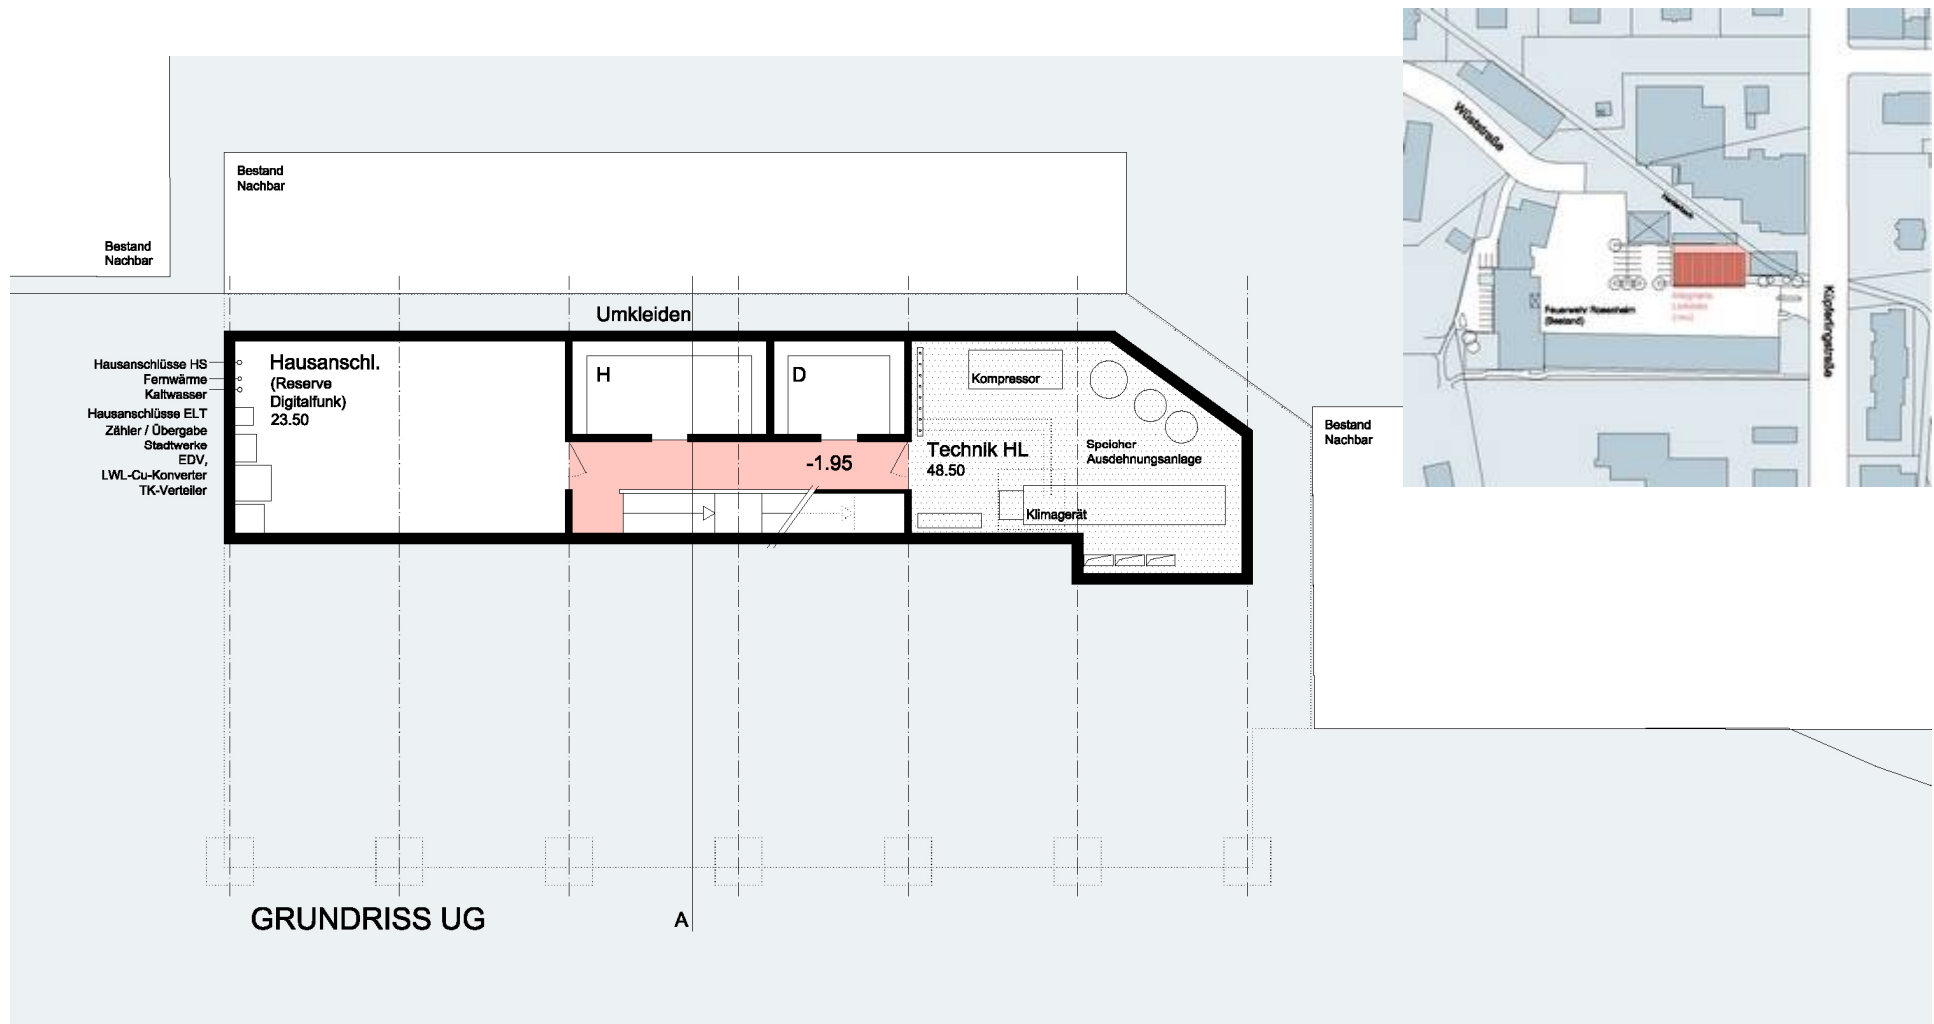

Küpfelingstraße

LAGEPLAN

1. OG ILS Rosenheim (2. Entwurf)

Möblierung ELP

SCHNITT A

SCHNITT B

ANSICHT SÜD

ANSICHT NORD

ANSICHT WEST