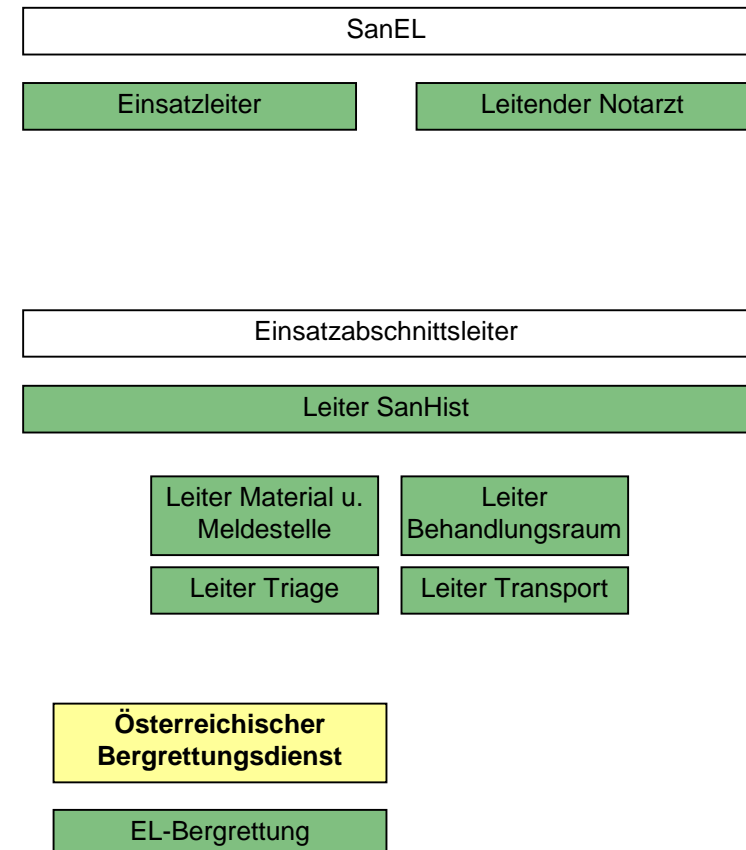

2. Rosenheimer Notfalltag

Führung und Kennzeichnung

*Kennzeichnung der Führungskräfte bei
großen Schadensereignissen in Bayern und Tirol*

Bayern

Örtlicher Einsatzleiter
(Art. 15 BayKSG)

UG-ÖEL

Bayern

Tirol

Stadtbrandinspektor

Stadtbrandmeister

Abschnittskommandant

Kommandant

Zugkommandant

Gruppenkommandant

sonstige Kennzeichnung

Einsatzleiter Feuerwehr

Führungsstruktur des Rettungs- Sanitätsdienstes

2. Rosenheimer
Notfalltag

Bayern

Tirol

Bayern

THW

Zugführer

Gruppenführer