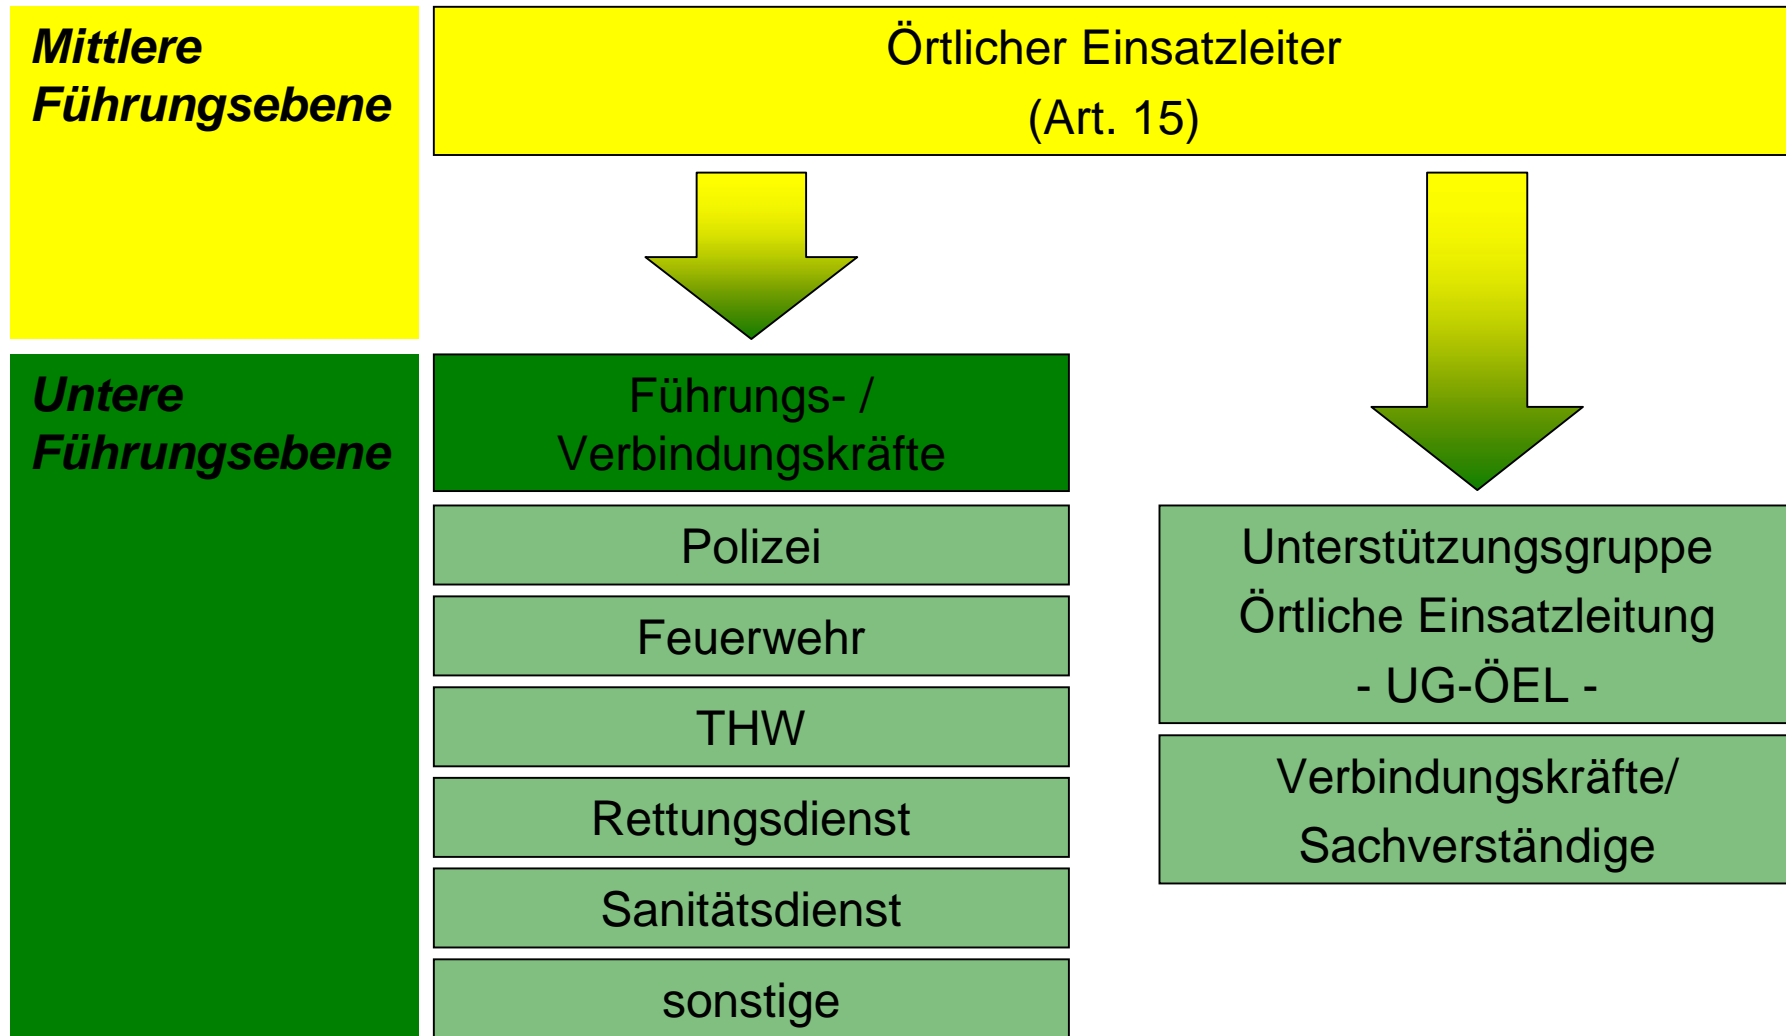

2. Rosenheimer Notfalltag

Führung und Kennzeichnung

*Kennzeichnung der Führungskräfte bei
großen Schadensereignissen in Bayern und Tirol*

Bayern

Örtlicher Einsatzleiter
(Art. 15 BayKSG)

UG-ÖEL

Bayern

Tirol

Führungsstruktur des Rettungs- Sanitätsdienstes

2. Rosenheimer
Notfalltag

Bayern

Tirol

Bayern

THW

Zugführer

Gruppenführer