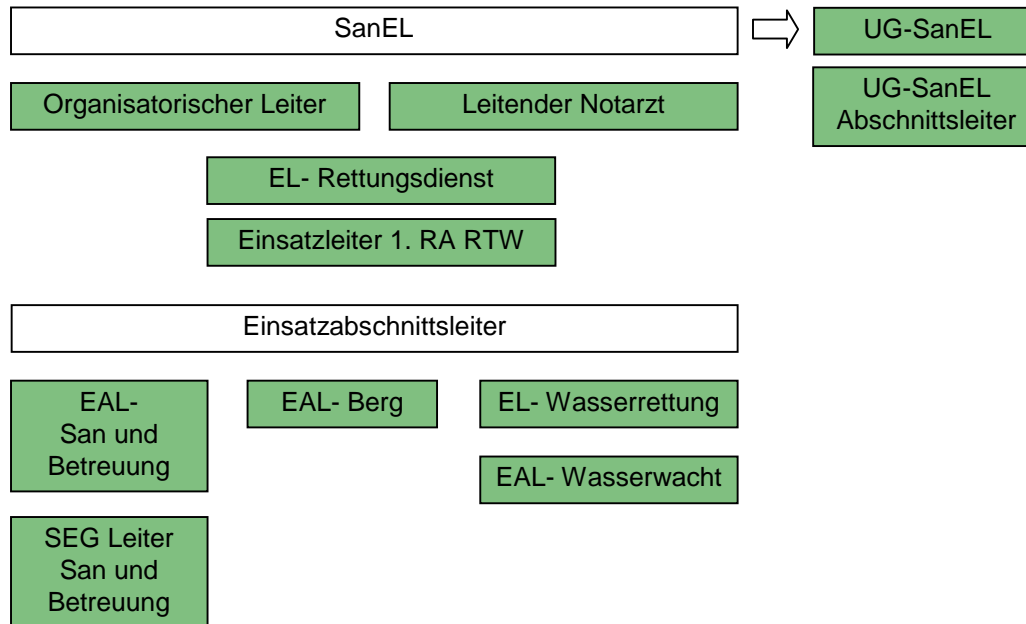

2. Rosenheimer Notfalltag

Führung und Kennzeichnung

*Kennzeichnung der Führungskräfte bei
großen Schadensereignissen in Bayern und Tirol*

Bayern

Örtlicher Einsatzleiter
(Art. 15 BayKSG)

UG-ÖEL

Bayern

Tirol

Kommandant

Zugführer

Gruppenführer

sonstige Kennzeichnung

Einsatzleiter Feuerwehr

Abschnittsleiter

Kreisfreie Stadt

Stadtbrandrat

Stadtbrandinspektor

Stadtbrandmeister

Abschnittskommandant

Kommandant

Zugkommandant

Gruppenkommandant

sonstige Kennzeichnung

Einsatzleiter Feuerwehr

Führungsstruktur des Rettungs- Sanitätsdienstes

2. Rosenheimer
Notfalltag

Bayern

Tirol

Bayern

THW

Zugführer

Gruppenführer