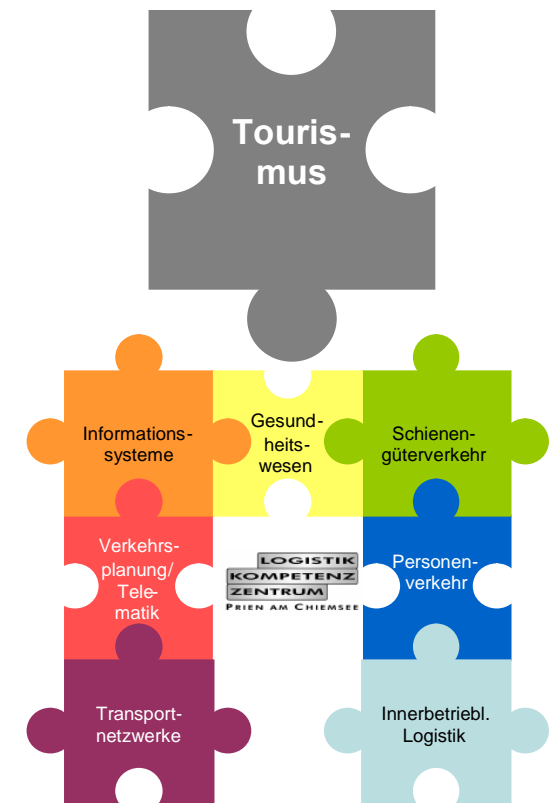

Logistik und Know-How aus einem Haus

**LOGISTIK
KOMPETENZ
ZENTRUM**

PRIEN AM CHIEMSEE

Lösungen für:

- Reiseveranstalter (Flug, Bus, Schiff)
- Reisebüros
- Touristische Unternehmen
- Eventveranstalter
- Messeveranstalter
- Veranstalter von Outdoorerevents, z.B. Gartenschauen
- Incoming Agenturen
- Kommunen, Städte, Landkreise, Länder
- Touristische Verbände und Kooperationen
- Flughäfen
- Airlines
- Nationalparks