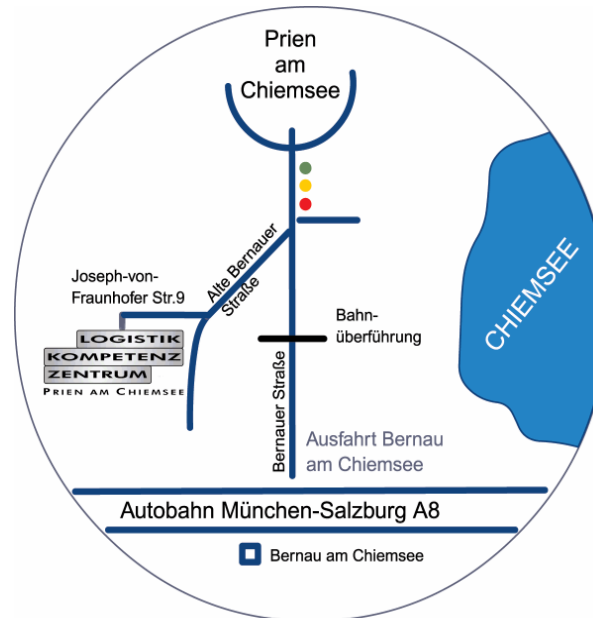

5 **Doll + Leiber GmbH**
85235 Odelzhausen
Tel: +49 (0) 8134 / 9261 - 1
Web: <http://www.spednet.de>

doll+leiber

6 **Fraunhofer-Institut f. Materialfluss & Logistik**
83209 Prien am Chiemsee
Tel: +49 (0) 8051 901 110
Web: <http://www.prien.ima.fhg.de>

Fraunhofer Institut
Materialfluss
und Logistik

7 **IMAGETYPE NEWMEDIA GMBH**
EBUSINESS COMPETENCE

ImageType NewMedia GmbH
83209 Prien am Chiemsee
Tel. +49 (0) 8051 / 901 170
Web: <http://www.imagetype.de>

8 **ipro Consulting GmbH**
76133 Karlsruhe
Tel: +49 (0) 721/ 95098-0
Web: <http://www.ipro-consult.de>

ipro consulting
Managementberatung

9 **ISG Informatik Service GmbH**
83071 Stephanskirchen
Telefon: 08031-39080
Web: <http://www.isg-ro.de>

ISG

10 **Lange Software AG**
83209 Prien am Chiemsee
Tel: +49 (0) 8051 / 901 380
Web: <http://www.langesoftware.de>

Lange Software

11 **proTime GmbH für Informationslogistik**
83209 Prien am Chiemsee
Tel: +49 (0) 8051 / 6916 - 0
Web: <http://www.protime.de>

proTime

12 **Seibt Vertriebs GmbH**
83071 Stephanskirchen
Tel: +49 (08031) 389300
Web: <http://www.seibt.ro/>

SEIBT
Wir setzen Zeichen.

13 **Stetter-Consulting**
86156 Augsburg
Tel: +49 (0) 821 / 442111
Web: <http://www.stetter-consulting.de>

STETTER CONSULTING
LOGISTIK + ORGANISATION

14 **Skyanide Chemicals GmbH**
83209 Prien am Chiemsee
Tel: +49 (0) 8051/ 901 270
Web: <http://skyanide.com>

skyanide
chemicals

**LOGISTIK
KOMPETENZ
ZENTRUM**
PRIEN AM CHIEMSEE

Kontakt:

Logistik-Kompetenz-Zentrum Prien

Joseph-von-Fraunhofer-Str. 9
83209 Prien am Chiemsee

Telefon: +49 (0) 8051 - 901 101

Telefax: +49 (0) 8051 - 901 109

E-Mail: info@lkzprien.de